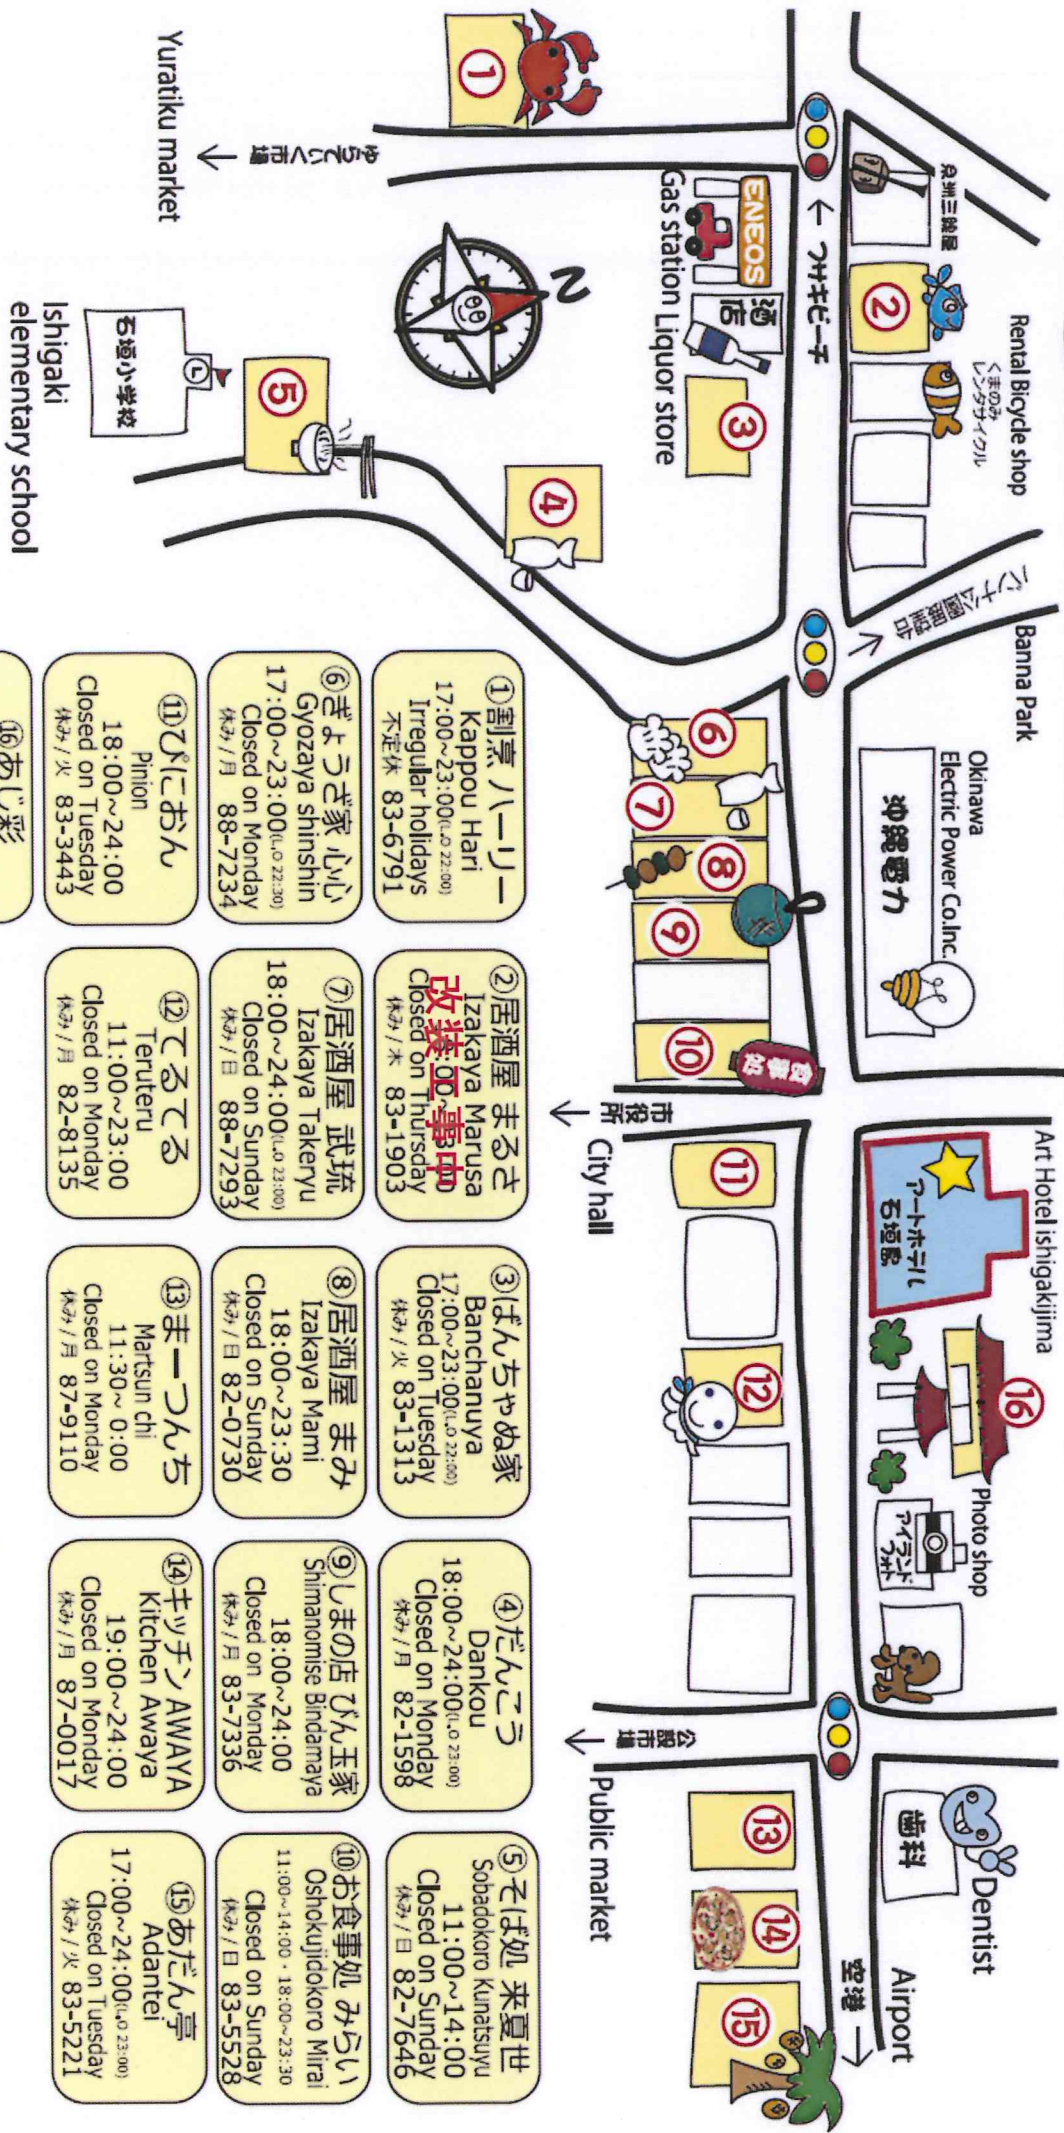

ART HOTEL ISHIGAKIJIMA

ART HOTEL ISHIGAKIJIMA 周辺ごばんぽんぽん AAR

Restaurant map around the hotel

① 割烹 ハーリー Kappou Hari 17:00~23:00(L.O. 22:00) Irregular holidays 不定休 83-6791	② 居酒屋 まるさ Izakaya Marusa 改装中 年中 Closed on Thursday 休み/木 83-1903	③ ばんちやぬ家 Banchanuya 17:00~23:00(L.O. 22:00) Closed on Tuesday 休み/火 83-1313	④ だんごう Dankou 18:00~24:00(L.O. 23:00) Closed on Monday 休み/月 82-1598	⑤ そば処 来夏世 Sobadokoro Kunatsuyu 11:00~14:00 Closed on Sunday 休み/日 82-7646
⑥ ぎょうざ家 心ん Gyozaoya shinshin 17:00~23:00(L.O. 22:30) Closed on Monday 休み/月 88-7234	⑦ 居酒屋 武琉 Izakaya Takeryu 18:00~24:00(L.O. 23:00) Closed on Sunday 休み/日 88-7293	⑧ 居酒屋 まみ Izakaya Mami 18:00~23:30 Closed on Sunday 休み/日 82-0730	⑨ しまの店 びん玉家 Shimanomise Bindamaya 18:00~24:00 Closed on Monday 休み/月 83-7336	⑩ お食事処 みらい Oshokujidokoro Mirai 11:00~14:00・18:00~23:30 Closed on Sunday 休み/日 83-5528
⑪ ひにおん Pinton 18:00~24:00 Closed on Tuesday 休み/火 83-3443	⑫ てるてる Teruteru 11:00~23:00 Closed on Monday 休み/月 82-8135	⑬ まーつんち Matsun chi 11:30~0:00 Closed on Monday 休み/月 87-9110	⑭ キッチンAWAYA Kitchen Awaya 19:00~24:00 Closed on Monday 休み/月 87-0017	⑮ あだん亭 Adantei 17:00~24:00(L.O. 23:00) Closed on Tuesday 休み/火 83-5221
⑯ あじ彩 Ajisai 17:30~22:00 7days a week 年中無休 82-2700				

area code **0980**
 ※市外局番
ART HOTEL TEL:0980-83-3311
 ISHIGAKIJIMA